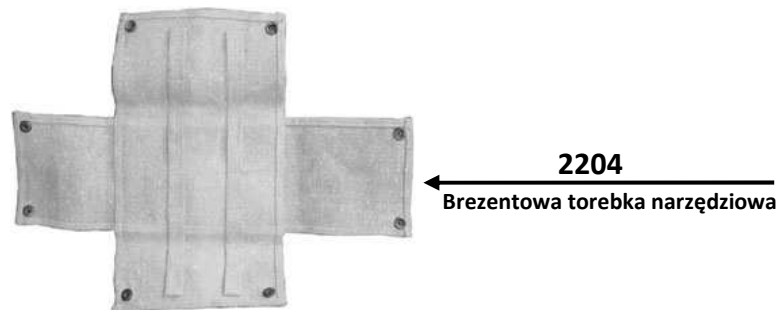

Śruby Ribe 8,8 G

2207
Szablony napisów
na błotnikach:

przednim

Achsdruck 128 Kg
Achsabstand 144 cm

tylnym

Achsdruck 178 Kg

Wózka bocznej

Spurweite 118 cm
Achsdruck 128 Kg

Numer	Rozmiar	Ilość szt. na komplet	Klucz
3230-1	5x42	4	9
3230	6x25	5	10
3231	6x35	5	10
3232	6x40	5	11
3233	6x42	5	11
3234	7x30	5	11
3235	7x50	5	14
3236	8x25	5	14
3237	8x40	5	14
3238	8x87	4 (prądnicą)	12
3240	10x30	4	17
3241	10x40	3	17
3241-1	10x65	3	17
3240-01	Komplet śrub	KS 750+BW40-170 sztuk	-
3240-02	Komplet śrub	KS 750+BW43-174 sztuk	-
3240-03	Komplet śrub	BMW R75-216 sztuk	-
3810	8x1x18	8	11
3831	M8	5 nakrętek M 8	14